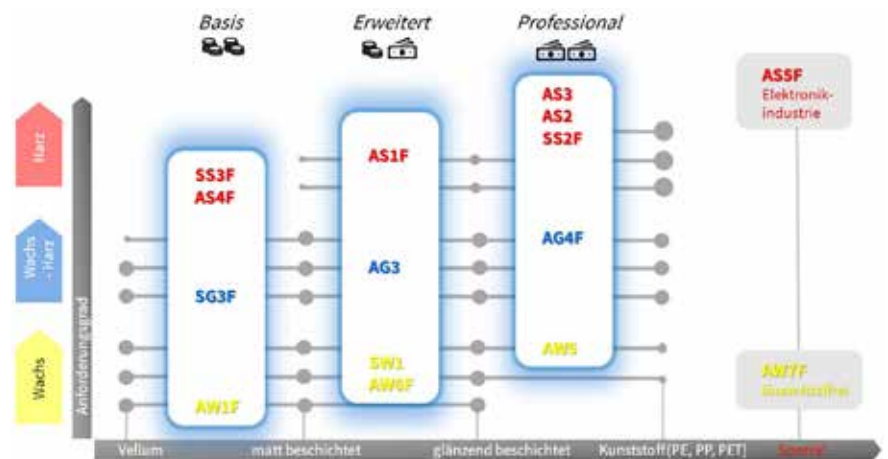

SW1

Premium
Wachs-Farbband

Farbband für Flat-Head-Drucker
Verbesserte Beständigkeit

Eigenschaften

- Hohe Wischbeständigkeit
- Ausgezeichnete Druckqualität und Schärfe
- Ausgezeichnete Kompatibilität mit einer Vielzahl von Materialien, einschließlich Synthetik
- Harz-angereicherte Wachs-Qualität für eine Druckgeschwindigkeit bis 300 mm/Sek.

SW1 hat einen guten Schwärzungsgrad bei bemerkenswerter Abriebsfestigkeit. Dieses Farbband empfiehlt sich für alle Anwendungen, die gewöhnlich ein teureres Wachs-Harz-Farbband benötigen.

Die hervorragenden Eigenschaften des Wachs-Farbbandes unterstreichen die zuverlässigen Leistungen der Toshiba Flat-Head-Drucker **B-FV4**, **B-SA4**, **BA410**, **BA420**, **B-852**, **B-EX4T2** und **B-EX6T3**.

Original Verbrauchsmaterialen von Toshiba schützen Ihre Investition.

Wachs-Farbbandqualitäten

- Weitere Premium Wachs-Farbbandqualitäten für Toshiba Flat-Head-Drucker sind in nachstehender Tabelle dargestellt:

SW1 Zertifizierungen

- REACH SVHC-frei: 1907/2006/EC
- Lebensmittelkontakt: 1935/2004/EC

Standard & Premium Wachs-Farbbandqualitäten für Flat-Head-Drucker

AW1F	Standard Wachs, wettbewerbsfähig, gutes Preis-Leistungs-Verhältnis, vielseitige Materialien
AW7F	Standard Wachs, lösungsmittelfrei, für gängige Papiermaterialien
AW5	Standard Wachs, gute Druckqualität, vielseitige Materialien
AW6F	Premium Wachs, exzellentes Druckbild bei niedrigen Temperaturen, hohe Materialkompatibilität
SW1	Premium Wachs, mit verbesserter Abriebfestigkeit durch höheren Harzanteil, hohe Materialkompatibilität