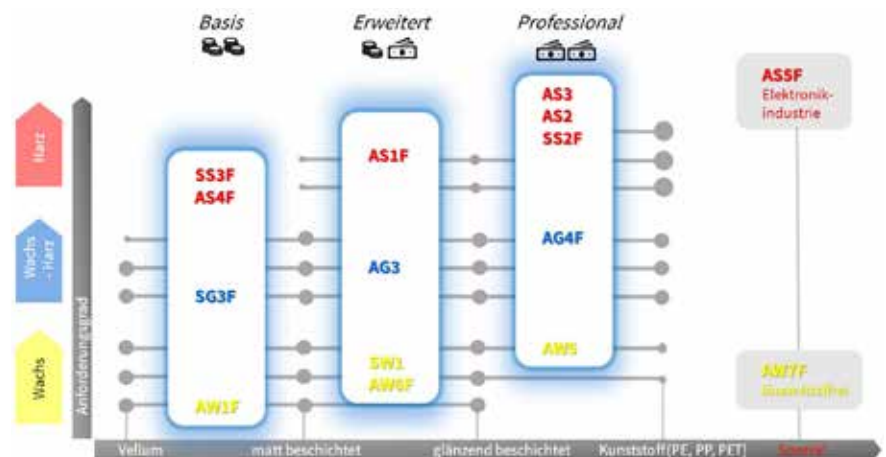

SW1

Premium
Wachs-Farbband

Farbband für Flat-Head-Drucker Verbesserte Beständigkeit

Eigenschaften

- Hohe Wischbeständigkeit
- Ausgezeichnete Druckqualität und Schärfe
- Ausgezeichnete Kompatibilität mit einer Vielzahl von Materialien, einschließlich Synthetik
- Harz-angereicherte Wachs-Qualität für eine Druckgeschwindigkeit bis 300 mm/Sek.

SW1 hat einen guten Schwärzungsgrad bei bemerkenswerter Abriebsfestigkeit. Dieses Farbband empfiehlt sich für alle Anwendungen, die gewöhnlich ein teureres Wachs-Harz-Farbband benötigen.

Die hervorragenden Eigenschaften des Wachs-Farbbandes unterstreichen die zuverlässigen Leistungen der Toshiba Flat-Head-Drucker [B-FV4](#), [B-SA4](#), [BA410](#), [BA420](#), [B-852](#), [B-EX4T2](#) und [B-EX6T3](#).

Original Verbrauchsmaterialen von Toshiba schützen Ihre Investition.

Wachs-Farbbandqualitäten

- Weitere Premium Wachs-Farbbandqualitäten für Toshiba Flat-Head-Drucker sind in nachstehender Tabelle dargestellt:

SW1 Zertifizierungen

- REACH SVHC-frei: 1907/2006/EC
- Lebensmittelkontakt: 1935/2004/EC

Standard & Premium Wachs-Farbbandqualitäten für Flat-Head-Drucker

AW1F	Standard Wachs, wettbewerbsfähig, gutes Preis-Leistungs-Verhältnis, vielseitige Materialien
AW7F	Standard Wachs, lösungsmittelfrei, für gängige Papiermaterialien
AW5	Standard Wachs, gute Druckqualität, vielseitige Materialien
AW6F	Premium Wachs, exzellentes Druckbild bei niedrigen Temperaturen, hohe Materialkompatibilität
SW1	Premium Wachs, mit verbesserter Abriebfestigkeit durch höheren Harzanteil, hohe Materialkompatibilität